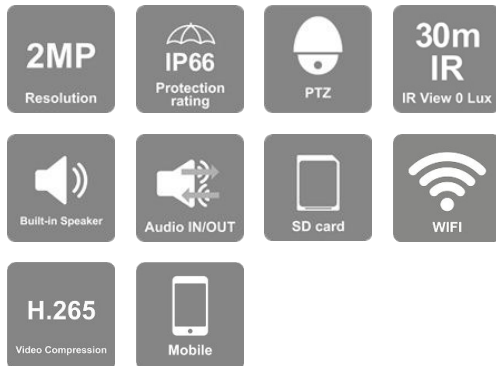

Wi-Fi -kamera (IP)

Funktioner

- 2MP, 1920×1080 upplösning, 25FPS
- Inbyggd mikrofon och högtalare
- IP66-klassad
- 30m nattljus (IR)
- SD-kort, upp till 128GB
- Solpanel ingår, 6W
- iOS / Android applikation
- Horizontal 355°, Vertical 100°
- 3.6mm lins
- 95° vinkel
- Inbyggt batteri, 14400mA
- Standby-förbrukning: 0.003W, Driftförbrukning = 4W
- Drifttemperatur: -30°C ~ +60°C
- Vikt: 1.68kg
- Storlek: 24 x 18.5 x 15cm
- Wi-Fi
- Inbyggd PIR (rörelsesensor), 12meter